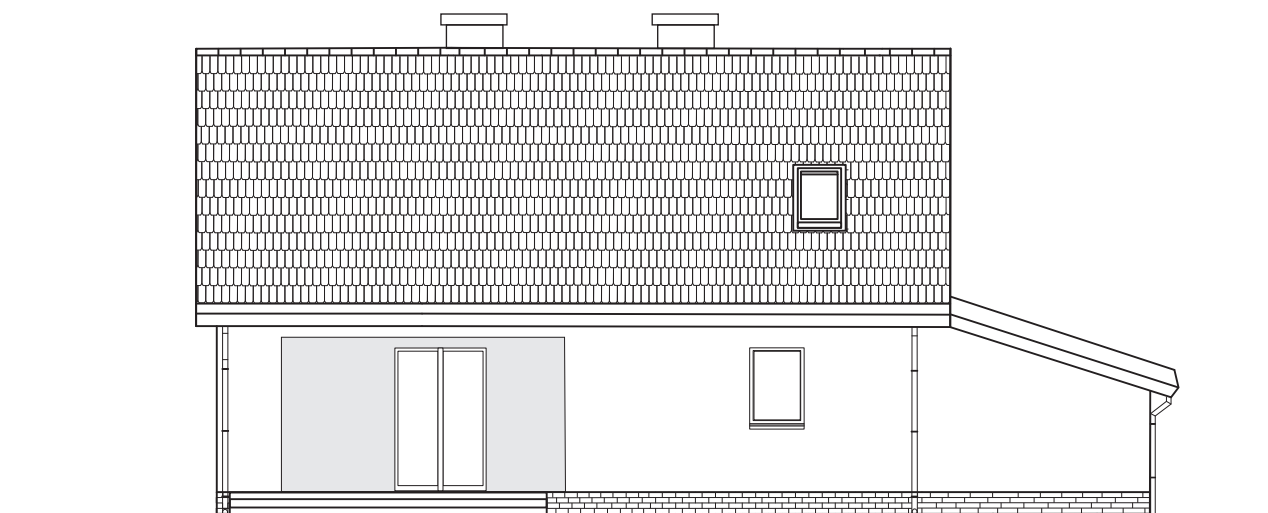

DOM W ZIELISTKACH (G)

STANDARD WYKONANIA

Dom parterowy z użytkowym poddaszem, niepodpiwniczony z garażem jedno stanowiskowym.

www.osiedle-kociołki.pl
tel. 67 255 12 01, 515 129 287

Elewacja **frontowa**

Elewacja **ogrodowa**

DOM W ZIELISTKACH (G)

STANDARD WYKONANIA

Dom parterowy z użytkowym poddaszem, niepodpiwniczony z garażem jedno stanowiskowym.

www.osiedle-kociolki.pl
tel. 67 255 12 01, 515 129 287

Elewacja **boczna**

Elewacja **boczna**