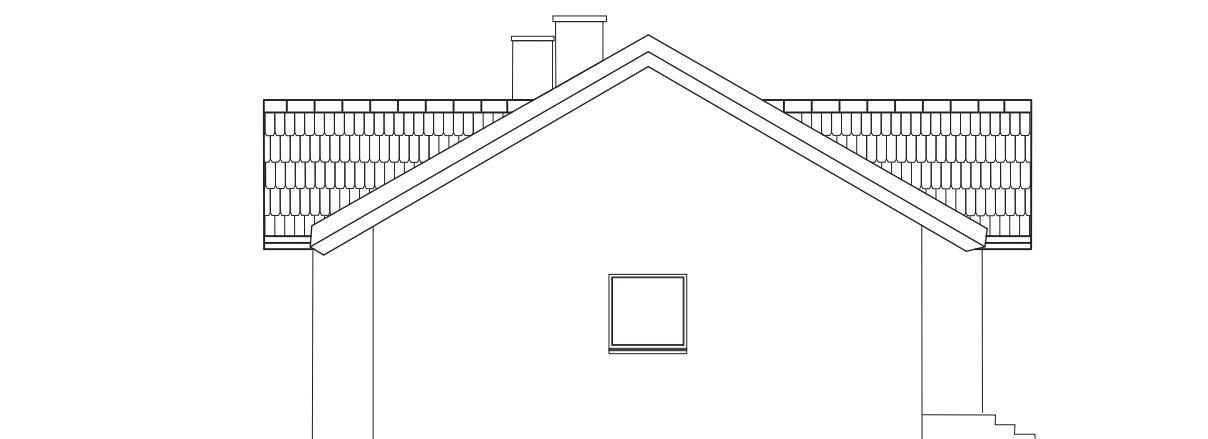

Elewacja **ogrodowa**

DOM W NERINACH (G2) STANDARD WYKONANIA

Dom jednorodzinny parterowy z garażem,
przeznaczony dla 4 osobowej rodziny, niepodpiwniczony.

www.osiedle-kociolki.pl
tel. 67 255 12 01, 515 129 287

Elewacja **boczna**

Elewacja **boczna**

dom wg projektu Dom w pięknołkach ARCHON+ Biuro Projektów

ARCHON+ Biuro Projektów

32-400 Myślenice ul. Słowackiego 86, tel. 12 372 19 00, fax 12 372 19 09

www.archon.pl