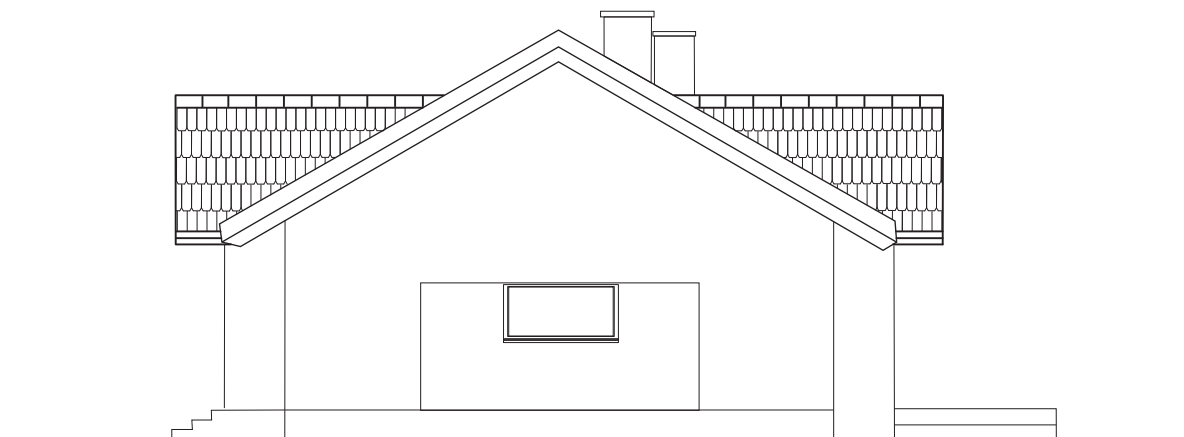

DOM W NERINACH (G2) STANDARD WYKONANIA

Dom jednorodzinny parterowy z garażem,
przeznaczony dla 4 osobowej rodziny, niepodpiwniczony.

www.osiedle-kociołki.pl
tel. 67 255 12 01, 515 129 287

Elewacja **frontowa**

Elewacja **ogrodowa**

DOM W NERINACH (G2) STANDARD WYKONANIA

Dom jednorodzinny parterowy z garażem,
przeznaczony dla 4 osobowej rodziny, niepodpiwniczony.

www.osiedle-kociolki.pl
tel. 67 255 12 01, 515 129 287