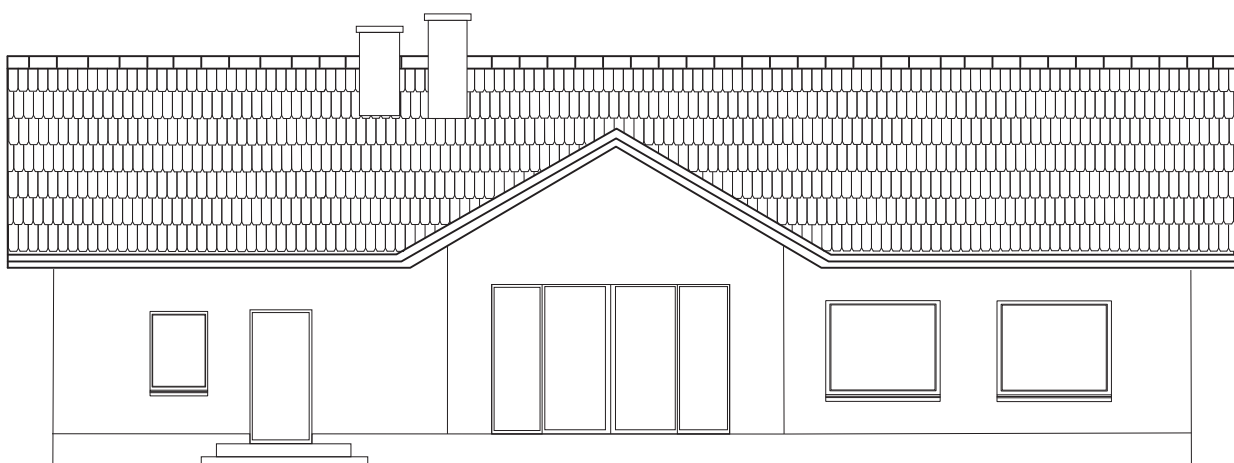

DOM W NERINACH (G2) STANDARD WYKONANIA

Dom jednorodzinny parterowy z garażem,
przeznaczony dla 4 osobowej rodziny, niepodpiwniczony.

www.osiedle-kociołki.pl
tel. 67 255 12 01, 515 129 287

Elewacja **frontowa**

Elewacja **ogrodowa**

DOM W NERINACH (G2) STANDARD WYKONANIA

Dom jednorodzinny parterowy z garażem,
przeznaczony dla 4 osobowej rodziny, niepodpiwniczony.

www.osiedle-kociolki.pl
tel. 67 255 12 01, 515 129 287