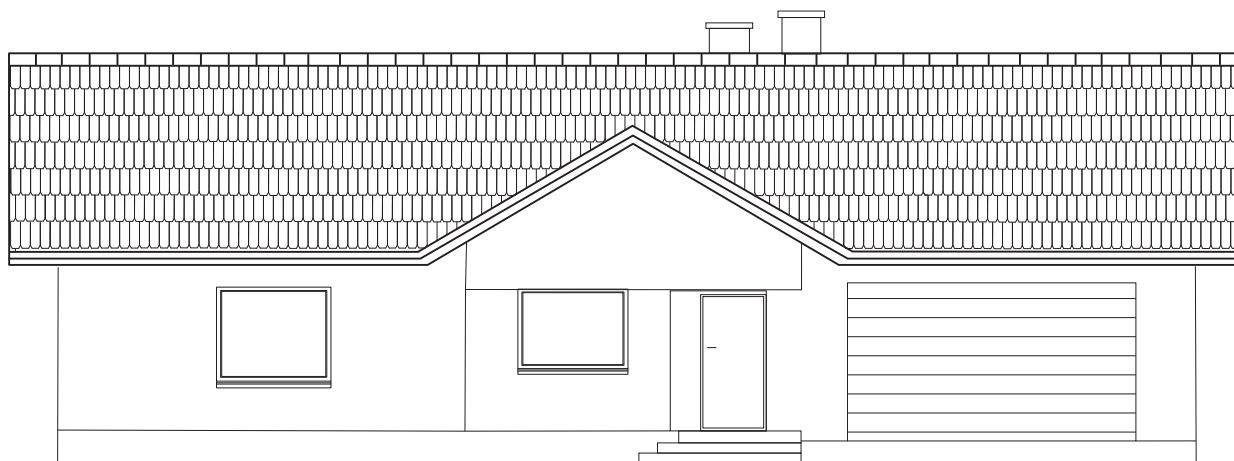

DOM W NERINACH (G2) STANDARD WYKONANIA

Dom jednorodzinny parterowy z garażem,
przeznaczony dla 4 osobowej rodziny, niepodpiwniczony.

www.osiedle-kociołki.pl
tel. 67 255 12 01, 515 129 287

Elewacja **frontowa**

Elewacja **ogrodowa**

DOM W NERINACH (G2) STANDARD WYKONANIA

Dom jednorodzinny parterowy z garażem,
przeznaczony dla 4 osobowej rodziny, niepodpiwniczony.

www.osiedle-kociolki.pl
tel. 67 255 12 01, 515 129 287